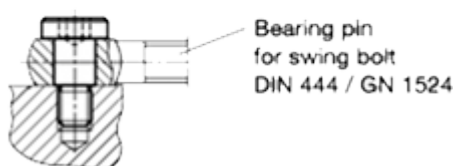

Varenummer: 207321M686NI
Beskrivelse: E+G Pasbolt
GN 732.1-M6-8-6-NI

Mål

Application example

d1	= M 6
d2	= 8 -0.05/-0.08
d3	= 14
l1 +0.20/+0.13	= 6
l2	= 8
l3	= 4
s	= 4
Vægt i (g)	= 9