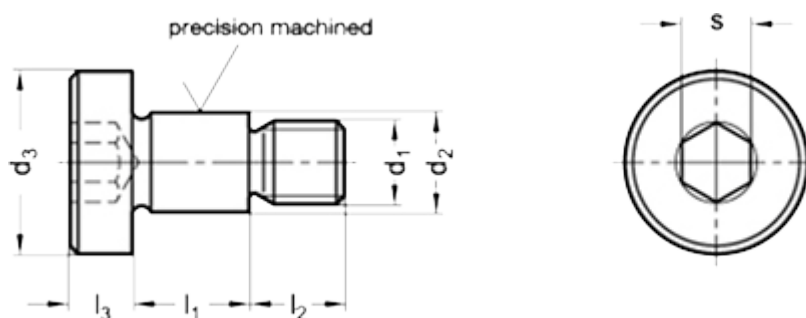

Varenummer: 207321M686NI
Beskrivelse: E+G Pasbolt
GN 732.1-M6-8-6-NI

Mål

Application example

d1	= M 6
d2	= 8 -0.05/-0.08
d3	= 14
l1 +0.20/+0.13	= 6
l2	= 8
l3	= 4
s	= 4
Vægt i (g)	= 9